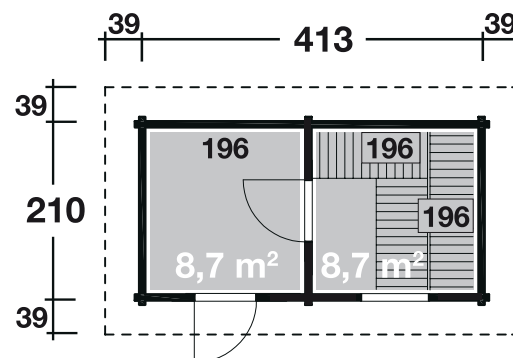

Mehr Produkte finden Sie
in unserem Katalog!

Art. 350 310 / 350 320

Saunahaus Mikko 70

Wahlweise mit 8-Eck-Fenster

DIMENSIONEN

	Bohlenstärke	70 mm
	Innenmaß	188/196x196 cm
	Sockelmaß	413x210 cm
	Gesamtmaß	491x288 cm
	Grundfläche	8,7 m ²
	Rauminhalt	21,4 m ³
	Wandhöhe vorne (A) / hinten (B)	vorne 254 cm hinten 240 cm
	Dachüberstand uml.	39 cm

DACH

	Dachneigung	3°
	Dachfläche	13,8 m ²
	Dachbretter inkl. Dachpappe	19 mm

TÜR/ FENSTER

	Einzeltür (Isoglas)	75,2x188,3 cm
	Sauna-Glastür	71,2x190,8 cm
	Einzelfenster (1 Stück, isolierverglast, Dreh-/Kipp)	80x28,4 cm
	8-Eck-Fenster (1 Stück, isolierverglast, feststehend)	Ø 70 cm

FUSSBODEN

	Fußbodenbretter	28 mm
--	-----------------	-------

VERPACKUNG

	Paketabmessung	510x120x110 cm
	Paketgewicht	1700 kg

ZUBEHÖR (zzgl.)

	4 Rollen Dichtungsbahnen Dachrinne Kunststoff 203A braun Alu bis 600 cm mit 1 Fallrohr
--	---

70 mm / 413x210 cm / 8,7 m²

Grundriss

Weitere Informationen finden Sie unter: www.finnhaus.de oder im aktuellen Katalog.
Technische Änderungen, Druckfehler und Irrtümer vorbehalten.